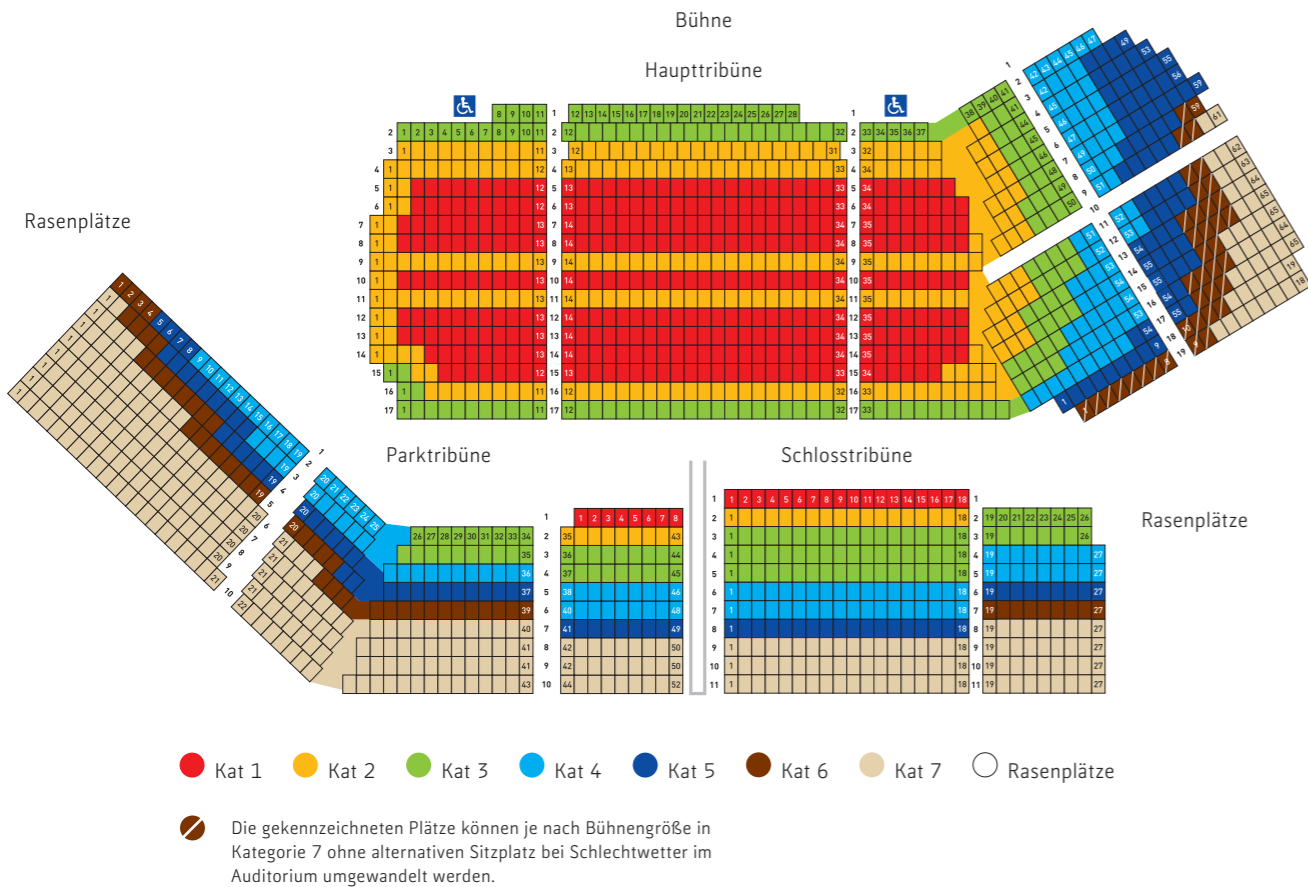

SITZPLAN WOLKENTURM

OPEN-AIR-BÜHNE

KONZERTVERLEGUNG

Für die Kategorien 1 bis 5 gibt es bei wetterbedingten Konzertverlegungen einen alternativen Sitzplatz, für Kategorie 6 einen Klappsitz auf der Galerie oder einen Platz in der Cercle-Reihe I im Auditorium. Für Karten der Kategorie 7 und Rasenplätze wird eine Videoübertragung des Konzerts in der Reitschule angeboten. Aufgrund der unterschiedlichen Größe von Wolkenurm und Auditorium kann es bei der Zuteilung des alternativen Platzes zu einer Kategorieverschiebung kommen. Im Wolkenurm nebeneinanderliegende Plätze können aus diesem Grund im Auditorium voneinander getrennt sein.

BARRIEREFREIHEIT

Die Grafenegg Kulturbetriebsgesellschaft m. b. H. ist darum bemüht, Veranstaltungen barrierefrei und für alle Menschen leicht zugänglich zu gestalten. Grafenegg bietet bei Konzerten am Wolkenurm und im Auditorium Rollstuhlplätze sowie uneingeschränkten Hörgenuss mittels eingebauter Induktionsschleife und der App Sennheiser MobileConnect.

SITZPLAN AUDITORIUM

KONZERTSAAL

INFORMATION

Bitte beachten Sie, dass es je nach Bühnengröße in den Cercle-Reihen I bis III zu Sicht Einschränkungen kommen kann. Die im Sitzplan angezeigte Kategorieinteilung gilt nur für im Auditorium angesetzte Konzerte. Bei vom Wolkenurm in das Auditorium verlegten Konzerten kann es aufgrund der unterschiedlichen Sitzplatzkapazität zu Kategorieverschiebungen kommen.