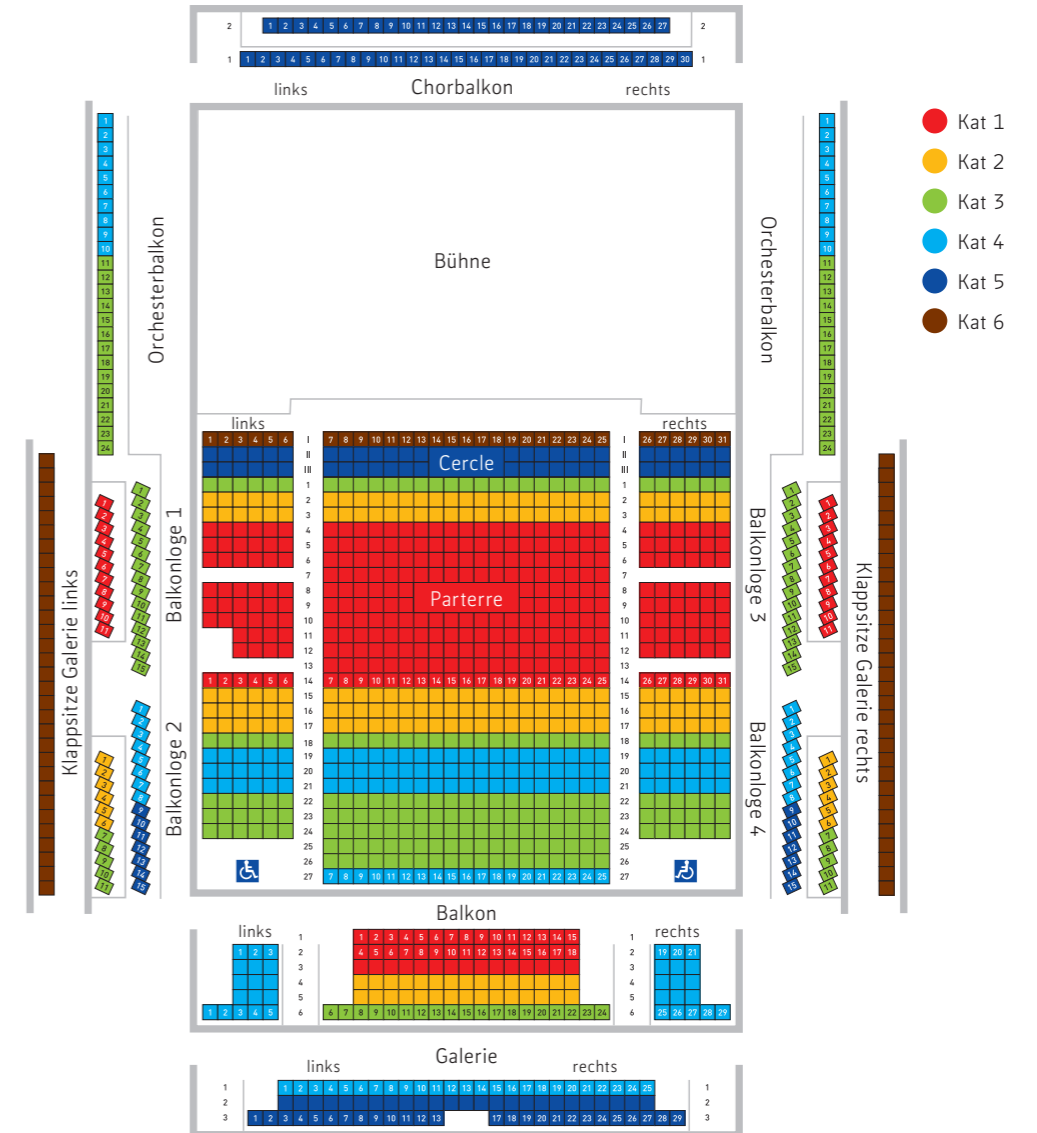

SITZPLAN WOLKENTURM

OPEN-AIR-BÜHNE

KONZERTVERLEGUNG

Für die Kategorien 1 bis 5 gibt es bei wetterbedingten Konzertverlegungen einen alternativen Sitzplatz, für Kategorie 6 einen Klappsitz auf der Galerie oder einen Platz in der Cercle-Reihe I im Auditorium. Für Karten der Kategorie 7 und Rasenplätze wird eine Videoübertragung des Konzerts in der Reitschule angeboten. Aufgrund der unterschiedlichen Größe von Wolkenurm und Auditorium kann es bei der Zuteilung des alternativen Platzes zu einer Kategorieverschiebung kommen. Im Wolkenurm nebeneinanderliegende Plätze können aus diesem Grund im Auditorium voneinander getrennt sein.

BARRIEREFREIHEIT

Die Grafenegg Kulturbetriebsgesellschaft m. b. H. ist darum bemüht, Veranstaltungen barrierefrei und für alle Menschen leicht zugänglich zu gestalten. Grafenegg bietet bei Konzerten am Wolkenurm und im Auditorium Rollstuhlplätze sowie uneingeschränkten Hörgenuss mittels eingebauter Induktionsschleife und der App Sennheiser MobileConnect.

SITZPLAN AUDITORIUM

KONZERTSAAL

INFORMATION

Bitte beachten Sie, dass es je nach Bühnengröße in den Cercle-Reihen I bis III zu Sicht Einschränkungen kommen kann. Die im Sitzplan angezeigte Kategorieinteilung gilt nur für im Auditorium angesetzte Konzerte. Bei vom Wolkenurm in das Auditorium verlegten Konzerten kann es aufgrund der unterschiedlichen Sitzplatzkapazität zu Kategorieverschiebungen kommen.