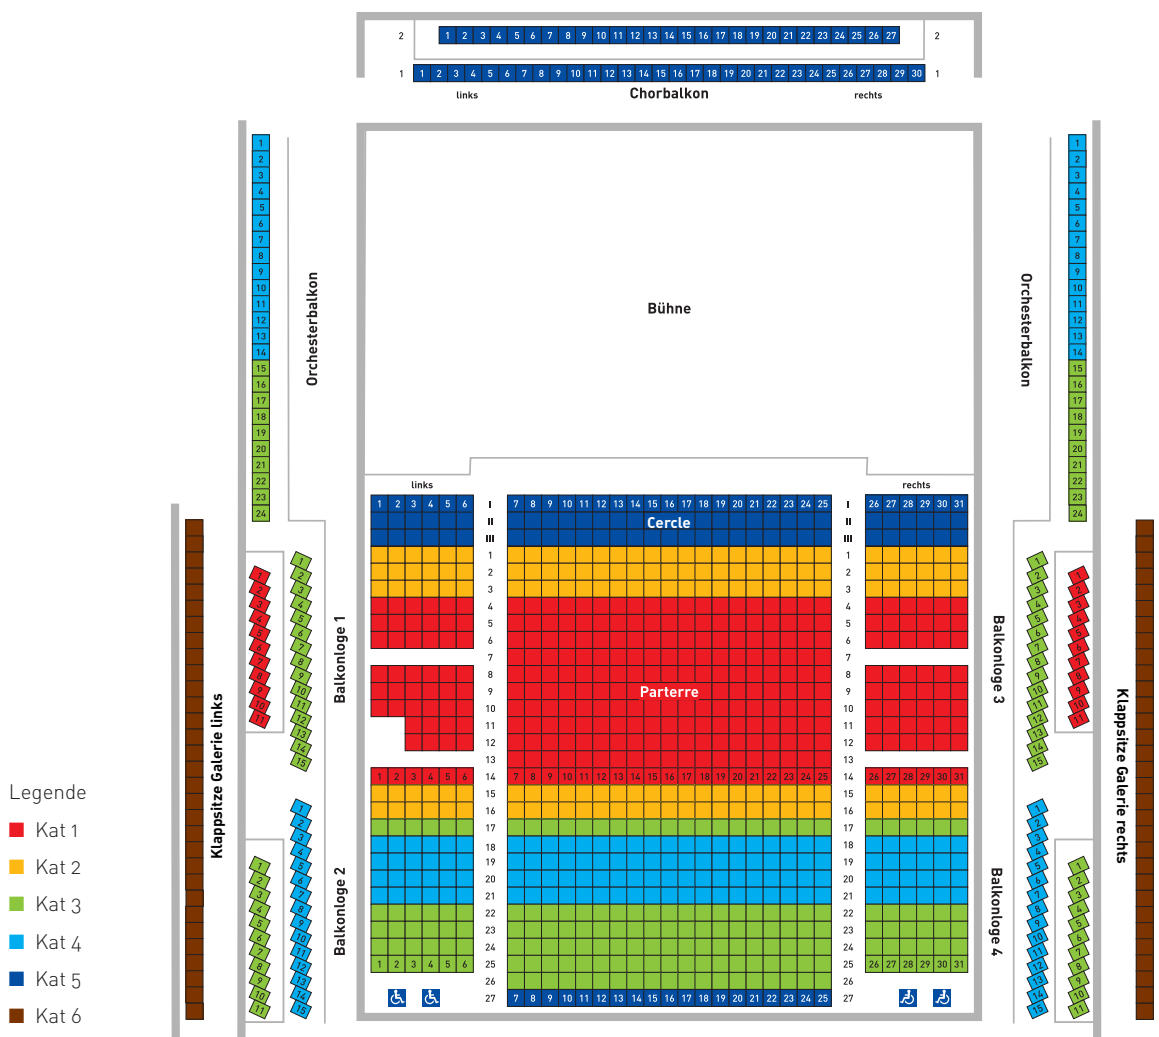

### Sitzplätze Auditorium Konzertsaal

Reihenbestuhlung gesamt 1.368

Parterre	801	Cercle	93
Balkon	128	Balkonlogen	104
Chorbalkon	57	Orchesterbalkon	48
Galerie	76	Klappsitze Galerie	61
Zusätzliche Podiumsplätze Bühne			105