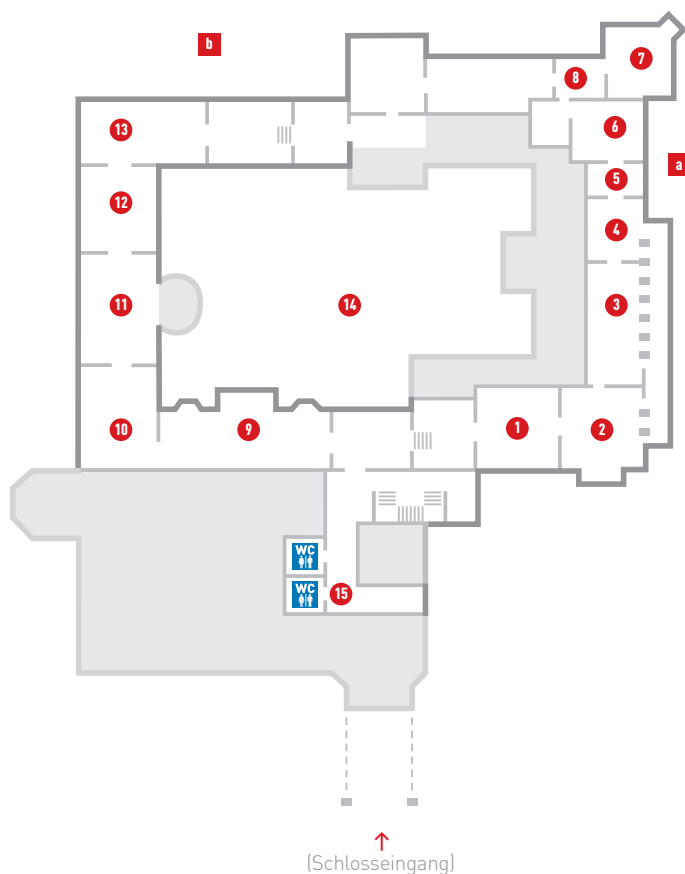

SCHLOSS

2. STOCK