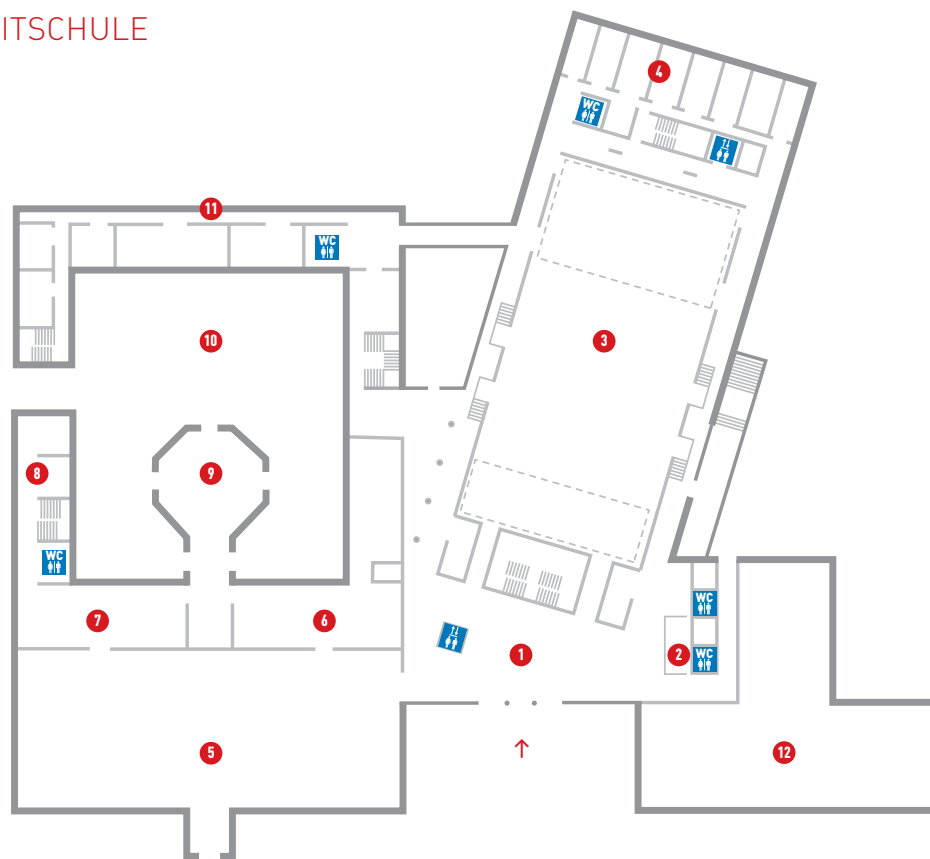

### Sitzplätze Auditorium Konzertsaal

Reihenbestuhlung gesamt 1.368

Parterre	801	Cercle	93
Balkon	128	Balkonlogen	104
Chorbalkon	57	Orchesterbalkon	48
Galerie	76	Klappsitze Galerie	61
Zusätzliche Podiumsplätze Bühne			105

### Auditorium und Reitschule

- 1 Foyer mit Garderoben
- 2 Kassa
- 3 Auditorium
- 4 Backstage Auditorium mit Künstlerzimmern,  
Chorgarderoben, Klavierdepot
- 5 Reitschule
- 6 Marstall Ost
- 7 Marstall West
- 8 Reitschule Künstlerzimmer im I. Stock
- 9 Sattelkammer
- 10 Historischer Innenhof
- 11 Remise mit Einspielräumen, Aufenthaltsraum,  
VIP-Raum
- 12 Taverne: Restaurant & Hotel Mörwald Schloss  
Grafenegg