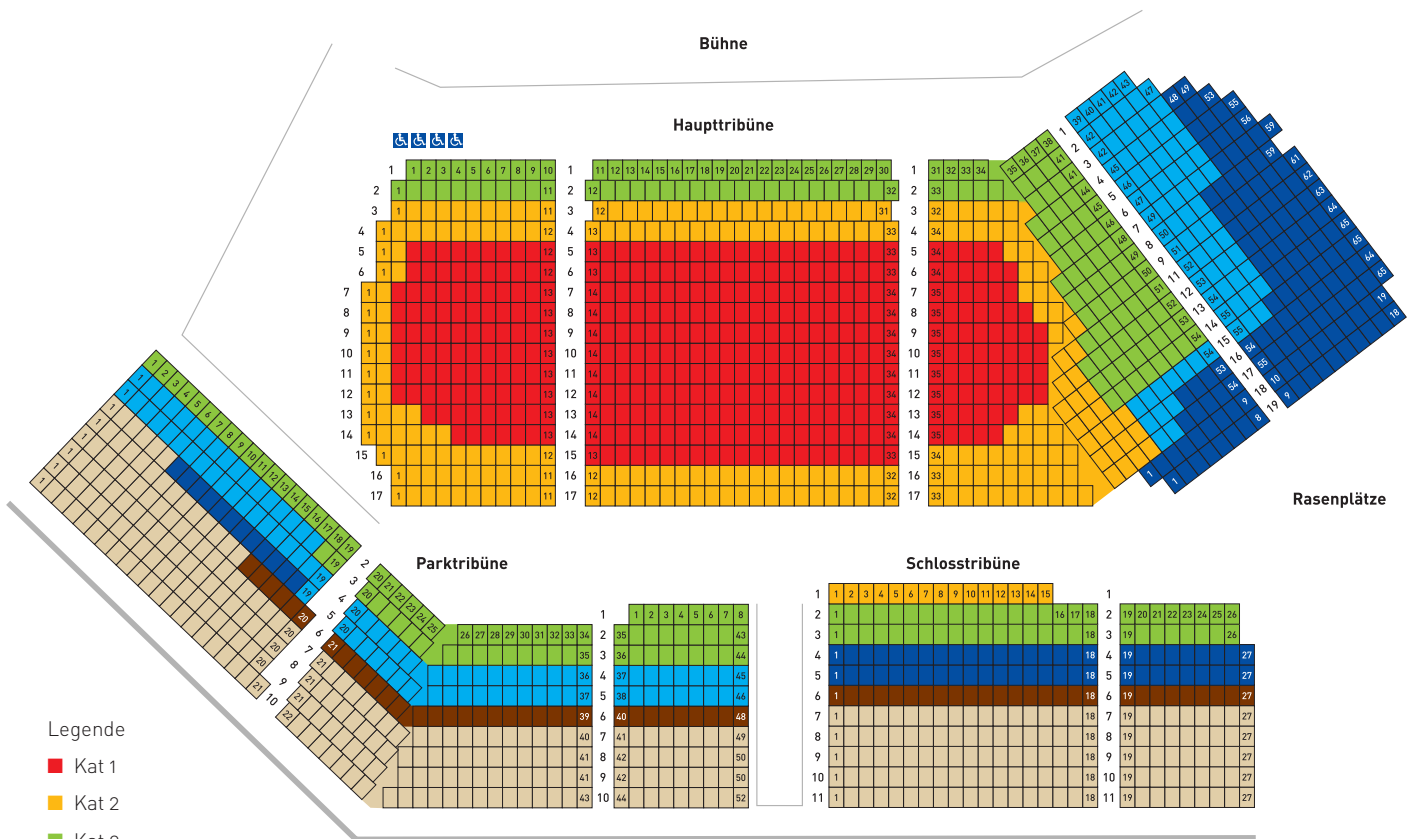

WOLKENTURM

OPEN AIR-BÜHNE

Legende

- Kat 1
- Kat 2
- Kat 3
- Kat 4
- Kat 5
- Kat 6
- Kat 7
- ☐ Rasenplätze

Sitzplätze Wolkenturm

Reihenbestuhlung gesamt	1.727
Haupttribüne	1.009
Schlosstribüne	283
Parktribüne	435
Rasenplätze	300
(mit Erweiterungsmöglichkeit)	

Wolkenturm

Sitzplätze Gesamt	1.727
Rasenplätze	300

Bühnenflächen und Backstageflächen

Bühnenfläche	220 m² (B 25 | T 13), überdacht durch Schallmuschel Orchesterpodestrie in 4 Höhenstufen (12,5 | 25 | 37,5 | 50 cm)
Backstagebereich	170 m² mit 3 Künstlerzimmern und Künstleraufenthaltsbereich, Anlieferungsbereich